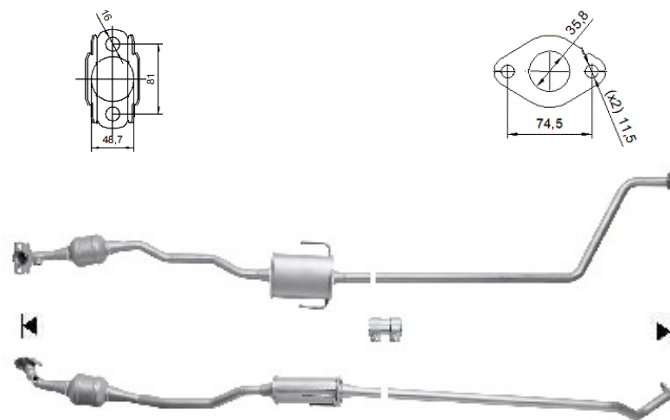

174100Q080, B001034380, B001121280

MARCA	MODELO	FECHA
CITROËN	C1 1.0i 12V 998 cc 51 Kw / 69 cv 1KRFE (CFB)	5/15>
CITROËN	C1 1.0i VTI 12V 998 cc 53 Kw / 72 cv 1KRFE (CFB)	6/18>
PEUGEOT	108 1.0i 12V 998 cc 51 Kw / 69 cv 1KRFE (CFB)	5/15>
PEUGEOT	108 1.0i VTI 12V 998 cc 53 Kw / 72 cv 1KRFE (CFB)	5/18>
TOYOTA	AYGO 1.0i 12V 998 cc 51 Kw / 69 cv 1KRFE	5/15>
TOYOTA	AYGO 1.0i VVTI 12V 998 cc 53 Kw / 72 cv 1KRFE	5/18>

Ø 35.0 ext