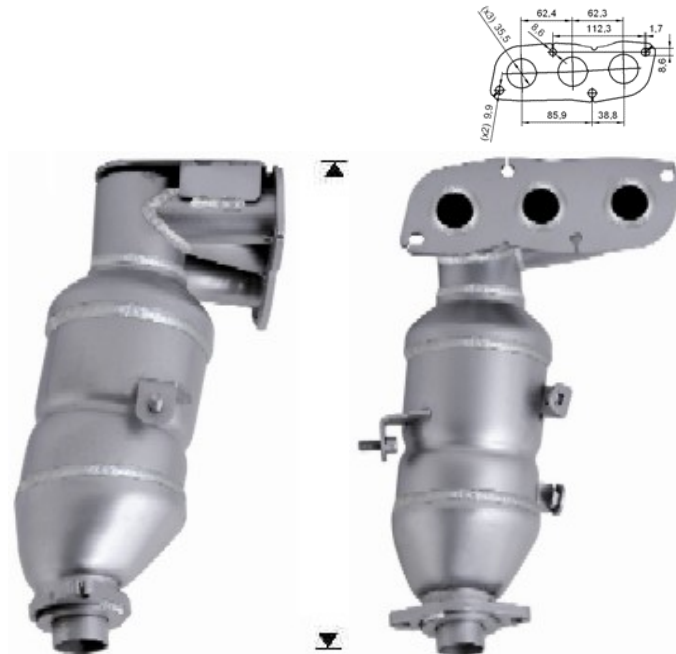

Orig.:

0342L3, 1608916280, 171400Q060, 171400Q080

MARCA	MODELO	FECHA
CITROËN	C1 1.0i 12V 998 cc 50 Kw / 68 cv 1KR (CFA, CFB)	9/10>4/14
PEUGEOT	107 1.0i 12V 998 cc 50 Kw / 68 cv 1KR (CFA, CFB)	9/10>4/14
TOYOTA	AYGO 1.0i 12V 998 cc 50 Kw / 68 cv 1KRFE	9/10>4/14
TOYOTA	AYGO 1.0i 12V LPG 998 cc 50 Kw / 68 cv 1KRFE	2/12>5/14

Ø 35 ext