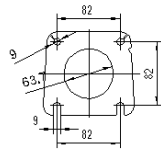

4881433AE, 4881435AA

MARCA	MODELO	FECHA
CHRYSLER	VOYAGER 3.3i V6 12V 3301 cc 128 Kw / 174 cv EGA	3/01>4/04
CHRYSLER	VOYAGER 3.3i V6 12V 3301 cc 132 Kw / 180 cv EGA	7/04>2/08

Ø 54,8 ext