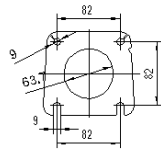

7.15

Orig.:

4881433AE, 4881435AA

MARCA	MODELO	FECHA
CHRYSLER	VOYAGER 3.3i V6 12V 3301 cc 128 Kw / 174 cv EGA	3/01>4/04
CHRYSLER	VOYAGER 3.3i V6 12V 3301 cc 132 Kw / 180 cv EGA	7/04>2/08

Ø 54,8 ext