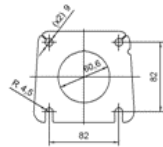

Orig.:

4721210AA, 4721210AB, 4721210AC, 4721210AD

MARCA	MODELO	FECHA
CHRYSLER	VOYAGER 2.5TD CRD Stow and go 2499 cc 105 Kw / 143 cv VM07C	4/04>
CHRYSLER	VOYAGER 2.8TD CRD Stow and go 2776 cc 110 Kw / 150 cv VM28C	4/04>

Ø 62.5 ext