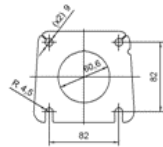

4881025AE, 4881025AF, 4881025AG, 4881025AH, 4881025AJ

MARCA	MODELO	FECHA
CHRYSLER	VOYAGER 2.5TD 2499 cc 105 Kw / 143 cv VM07C	01>
CHRYSLER	VOYAGER 2.8TD CRD 2776 cc 110 Kw / 150 cv VM28C	2/04>

◀ ▶ Ø 64 ext