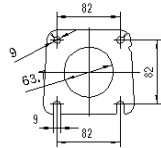

7.40

Orig.:

4880224AB

MARCA	MODELO	FECHA
CHRYSLER	VOYAGER 2.4i 16V 2429 cc 108 Kw / 147 cv EDZ	7/04>

Ø 54,8 ext