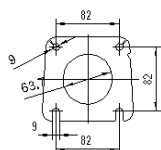

4881124AC

MARCA	MODELO	FECHA
CHRYSLER	VOYAGER 2.4i 16V 2429 cc 108 Kw / 147 cv 2.4L	03/01>6/04

Ø 54,8 ext.