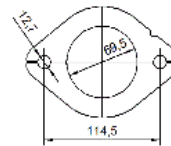

52080451AC

MARCA	MODELO	FECHA
CHRYSLER JEEP	CHEROKEE 2.8TD CRDI 2776 cc 120 Kw / 163 cv ENR	11/04>2/08

Ø 57,3 int

Ø 69 ext

Ø 70,6 ext