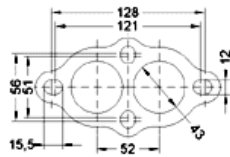

18301438090

MARCA	MODELO	FECHA
BMW	Z3 1.9i 1895 cc 87 Kw / 118 cv M43 E36	7/98>6/02

Ø 54,8 ext