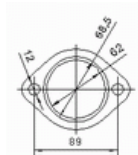

BMW

**45253D**

PK994

690

4.55

Orig.:

18303428561

MARCA	MODELO	FECHA
BMW	X3 2.0TD DPF 1995 cc 110 Kw / 150 cv M47D204D4 (M47N2) E83	9/04>8/07

Ø 56 ext