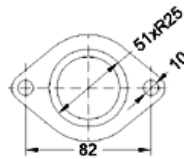

BMW

45192

PK267

1420

7.50

Orig.:

18301437351, 18301745009, 18307505319

MARCA	MODELO	FECHA
BMW	535i V8 3498 cc 173 Kw / 235 cv M62 E38 / E39	7/96>9/98
BMW	730i V8 2997 cc 160 Kw / 218 cv M60 E38	3/94>96

Ø 54,8 ext