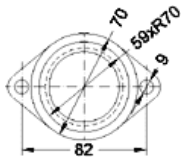

BMW

45192

PK267

1420

7.50

Orig.:

18301437351, 18301745009, 18307505319

MARCA	MODELO	FECHA
BMW	535i V8 3498 cc 173 Kw / 235 cv M62 E38 / E39	7/96>9/98
BMW	730i V8 2997 cc 160 Kw / 218 cv M60 E38	3/94>96

Ø 54,8 ext