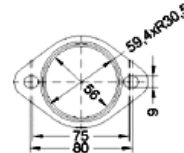

BMW

45206D

PK394

850

6.00

Orig.:

18317785911

MARCA	MODELO	FECHA
BMW	525D 2497 cc 120 Kw / 163 cv M57 E39	1/00>4/03
BMW	530D 2926 cc 135 Kw / 184 cv M57 E39	9/98>9/00
BMW	530D 2926 cc 142 Kw / 193 cv M57 E39	9/00>4/04

Ø 49,5 ext

Ø 49,5 ext