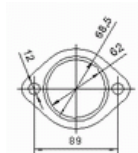

BMW

45206D

PK394

850

6.00

Orig.:

18317785911

MARCA	MODELO	FECHA
BMW	525D 2497 cc 120 Kw / 163 cv M57 E39	1/00>4/03
BMW	530D 2926 cc 135 Kw / 184 cv M57 E39	9/98>9/00
BMW	530D 2926 cc 142 Kw / 193 cv M57 E39	9/00>4/04

Ø 49,5 ext

Ø 49,5 ext