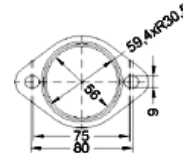

BMW

45206D

PK394

850

6.00

Orig.:

18317785911

MARCA	MODELO	FECHA
BMW	525D 2497 cc 120 Kw / 163 cv M57 E39	1/00>4/03
BMW	530D 2926 cc 135 Kw / 184 cv M57 E39	9/98>9/00
BMW	530D 2926 cc 142 Kw / 193 cv M57 E39	9/00>4/04

Ø 49,5 ext

Ø 49,5 ext