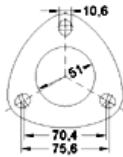

18301427027

MARCA	MODELO	FECHA
BMW	520i 2.0i 24V 1991 cc 110 Kw / 150 cv M52 E39	1/96>9/98
BMW	523i 2.5i 24V 2495 cc 125 Kw / 170 cv M52 E39	9/95>9/98

Ø 59,8 ext