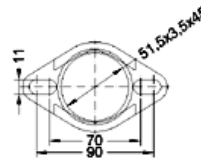

18301728038

MARCA	MODELO	FECHA
BMW	520i 24V 1991 cc 1991 cc 110 Kw / 150 cv M50 E34	9/90>8/95

Ø 44,8 ext

Ø 54x90°