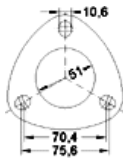

18301728038

MARCA	MODELO	FECHA
BMW	520i 24V 1991 cc 1991 cc 110 Kw / 150 cv M50 E34	9/90>8/95

Ø 44,8 ext

Ø 54x90°