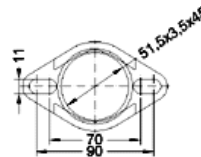

18301247142

MARCA	MODELO	FECHA
BMW	325i 2494 cc 141 Kw / 192 cv M50 E36	10/90>
BMW	325i Cabrio 2494 cc 141 Kw / 192 cv M50 E36	3/93>
BMW	325i Coupe 2494 cc 141 Kw / 192 cv M50 E36	10/90>

▶ Ø 47,8 ext

Ø 56x90°