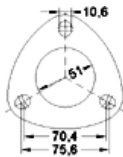

18301247142

MARCA	MODELO	FECHA
BMW	325i 2494 cc 141 Kw / 192 cv M50 E36	10/90>
BMW	325i Cabrio 2494 cc 141 Kw / 192 cv M50 E36	3/93>
BMW	325i Coupe 2494 cc 141 Kw / 192 cv M50 E36	10/90>

▶ Ø 47,8 ext

Ø 56x90°