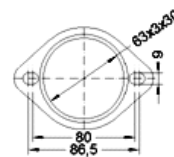

18301740837

MARCA	MODELO	FECHA
BMW	320i 2.0i 24V 1991 cc 110 Kw / 150 cv M52 E36	9/94>10/99
BMW	323i 2.5i 24V 2494 cc 125 Kw / 170 cv M52 E36	3/95>10/99

Ø 58,8 ext