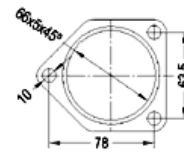

BMW

45219D

PK500

1040

6.50

Orig.:

18307790298

MARCA	MODELO	FECHA
BMW	318D 1951 cc 85 Kw / 116 cv M47N E46	3/04>5/06
BMW	320D 1995 cc 110 Kw / 150 cv M47N E46	3/04>5/06

Ø 73x60°

Ø 72x90°