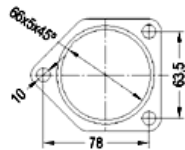

18327789040

MARCA	MODELO	FECHA
BMW	320D 1950 cc 100 Kw / 136 cv M47 E46	2/98>9/01

Ø 60 ext