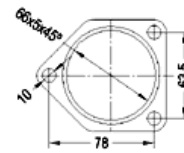

BMW

**45219D**

PK500

1040

6.50

Orig.:

18307790298

| MARCA | MODELO                                | FECHA     |
|-------|---------------------------------------|-----------|
| BMW   | 318D 1951 cc 85 Kw / 116 cv M47N E46  | 3/04>5/06 |
| BMW   | 320D 1995 cc 110 Kw / 150 cv M47N E46 | 3/04>5/06 |

Ø 73x60°

Ø 72x90°