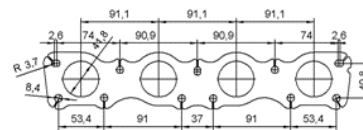

BMW

**45263**

PK943

620

6.60

Orig.:

18407563671

MARCA	MODELO	FECHA
BMW	120i 2.0i 16V 1995 cc 120 Kw / 163 cv N43B20A E81, 87, 88	3/07>
BMW	<b>120i 2.0i 16V 1995 cc 125 Kw / 170 cv N43B20A E81,82,87, 88</b>	3/07>
BMW	320i 2.0i 16V 1995 cc 115 Kw / 156 cv N43B20A E91	6/07>
BMW	320i 2.0i 16V 1995 cc 120 Kw / 163 cv N43B20A E90, 91, 92, 93	3/07>
BMW	320i 2.0i 16V 1995 cc 125 Kw / 170 cv N43B20A E90, 91,92,93	3/07>

Ø 40,7 ext

Ø 58 ext