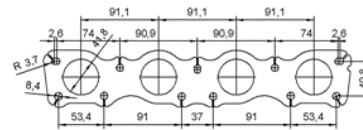

BMW

**45263**

PK943

620

6.60

Orig.:

18407563671

MARCA	MODELO	FECHA
BMW	120i 2.0i 16V 1995 cc 120 Kw / 163 cv N43B20A E81, 87, 88	3/07>
BMW	120i 2.0i 16V 1995 cc 125 Kw / 170 cv N43B20A E81,82,87, 88	3/07>
BMW	320i 2.0i 16V 1995 cc 115 Kw / 156 cv N43B20A E91	6/07>
BMW	320i 2.0i 16V 1995 cc 120 Kw / 163 cv N43B20A E90, 91, 92, 93	3/07>
BMW	320i 2.0i 16V 1995 cc 125 Kw / 170 cv N43B20A E90, 91,92,93	3/07>

Ø 40,7 ext

Ø 58 ext