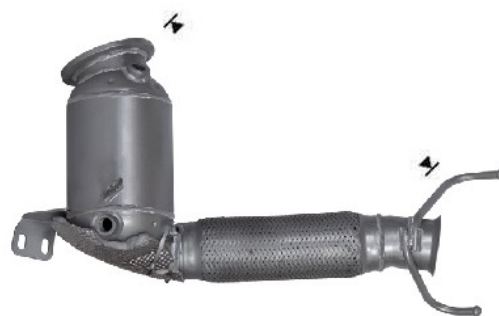

Orig.:

18328678671, 18328678672, 18329470149, 18329470150

MARCA	MODELO	FECHA
BMW	118i 1.5i 12V GPF 1499 cc 103 Kw / 140 cv B38A15A F40	7/19>7/20
BMW	216i 1.5i 12V GPF 1499 cc 80 Kw / 109 cv B38A15A F45, F46	3/18>7/20
BMW	218i 1.5i 12V GPF 1499 cc 103 Kw / 140 cv B38A15A F44, F45, F46	3/18>7/20
BMW	X1 18Si 1.5i 12V GPF 1499 cc 103 Kw / 140 cv B38A15A F48	7/19>7/20
BMW	X2 18Si 1.5i 12V GPF 1499 cc 103 Kw / 140 cv B38A15A F39	7/19>7/20
<b>BMW-MINI</b>	<b>CLUBMAN One 1.5i 12V GPF 1499 cc 75 Kw / 102 cv B38A15A F54</b>	3/18>7/20
<b>BMW-MINI</b>	<b>CLUBMAN Cooper 1.5i 12V GPF 1499 cc 100 Kw / 136 cv B38A15A F54</b>	3/18>7/20
<b>BMW-MINI</b>	<b>COOPER 1.5i 12V GPF 1499 cc 100 Kw / 136 cv B38A15A F55, F56, F57</b>	7/18>7/20
<b>BMW-MINI</b>	<b>COUNTRYMAN One 1.5i 12V GPF 1499 cc 75 Kw / 102 cv B38A15A F60</b>	7/18>7/20
<b>BMW-MINI</b>	<b>COUNTRYMAN Cooper 1.5i 12V GPF 1499 cc 100 Kw / 136 cv B38A15A F60</b>	7/18>7/20
<b>BMW-MINI</b>	<b>ONE 1.5i 12V GPF 1499 cc 55 Kw / 75 cv B38A15A F55, F56, F57</b>	7/18>7/20
<b>BMW-MINI</b>	<b>ONE 1.5i 12V GPF 1499 cc 75 Kw / 102 cv B38A15A F55, F56, F57</b>	7/18>7/20

Ø 79x90°

Ø 118,4 ext.

Ø 90,4 int.