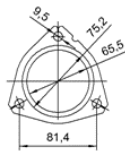

AUDI, SKODA, VOLKSWAGEN

**42244**

PK177

1240

5.70

Orig.:

4B0253012LX, 4B0254550NX

MARCA	MODELO	FECHA
AUDI	A6 2.4i V6 30V 2393 cc 100 Kw / 136 cv ASM	6/01>5/04
AUDI	A6 2.4i V6 30V 2393 cc 120 Kw / 163 cv AMM	6/01>5/04
AUDI	A6 2.4i V6 30V 2393 cc 121 Kw / 165 cv AML	6/00>5/01
AUDI	A6 2.4i V6 30V 2393 cc 125 Kw / 170 cv BDV	6/01>5/04
AUDI	<b>A6 2.8i V6 30V 2771 cc 142 Kw / 193 cv AMX</b>	6/00>5/01
AUDI	A6 Quattro 2.4i V6 30V 2393 cc 121 Kw / 165 cv AML	1/97>9/01
AUDI	A6 Quattro 2.4i V6 30V 2393 cc 125 Kw / 170 cv BDV	6/01>5/04
AUDI	A6 Quattro 2.8i V6 30V 2771 cc 142 Kw / 193 cv AMX	1/97>9/01
SKODA	SUPERB 2.8i V6 30V 2771 cc 140 Kw / 190 cv BBG	5/02>3/08
SKODA	SUPERB 2.8i V6 30V 2771 cc 142 Kw / 193 cv AMX	12/01>3/08
VOLKSWAGEN	PASSAT IV 2.8i V6 30V 2771 cc 140 Kw / 190 cv BBG	10/00>5/05
VOLKSWAGEN	PASSAT IV 2.8i V6 30V 4Motion 2771 cc 140 Kw / 190 cv BBG	10/00>5/05
VOLKSWAGEN	PASSAT IV 2.8i V6 30V 2771 cc 142 Kw / 193 cv AMX, ATQ	10/00>5/05
VOLKSWAGEN	PASSAT IV 2.8i V6 30V 4Motion 2771 cc 142 Kw / 193 cv AMX	10/00>5/05

Ø 49,8 ext