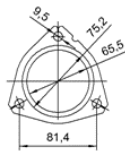

AUDI, SKODA, VOLKSWAGEN

42247

PK177

1270

5.80

Orig.:

4B0253011NX, 4B0254501HX

MARCA	MODELO	FECHA
AUDI	A6 2.4i V6 30V 2393 cc 100 Kw / 136 cv ASM	6/01>5/04
AUDI	A6 2.4i V6 30V 2393 cc 121 Kw / 165 cv AML	6/00>5/01
AUDI	A6 2.4i V6 30V 2393 cc 125 Kw / 170 cv BDV	6/01>5/04
AUDI	A6 2.8i V6 30V 2771 cc 142 Kw / 193 cv AMX	6/00>5/01
AUDI	A6 Quattro 2.4i V6 30V 2393 cc 100 Kw / 136 cv ASM	6/01>5/04
AUDI	A6 Quattro 2.4i V6 30V 2393 cc 121 Kw / 165 cv AML	1/97>9/01
AUDI	A6 Quattro 2.4i V6 30V 2393 cc 125 Kw / 170 cv BDV	6/01>5/04
AUDI	A6 Quattro 2.8i V6 30V 2771 cc 142 Kw / 193 cv AMX	1/97>9/01
SKODA	SUPERB 2.8i V6 30V 2771 cc 140 Kw / 190 cv BBG	5/02>3/08
SKODA	SUPERB 2.8i V6 30V 2771 cc 142 Kw / 193 cv AMX	12/01>3/08
VOLKSWAGEN	PASSAT IV 2.8i V6 30V 2771 cc 140 Kw / 190 cv BBG	10/00>5/05
VOLKSWAGEN	PASSAT IV 2.8i V6 30V 4Motion 2771 cc 140 Kw / 190 cv BBG	10/00>5/05
VOLKSWAGEN	PASSAT IV 2.8i V6 30V 2771 cc 142 Kw / 193 cv AMX, ATQ	10/00>5/05
VOLKSWAGEN	PASSAT IV 2.8i V6 30V 4Motion 2771 cc 142 Kw / 193 cv AMX	10/00>5/05

Ø 49,8 ext