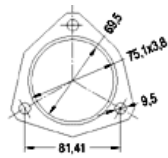

4B0253058LX

| MARCA | MODELO                                     | FECHA      |
|-------|--|------------|
| AUDI  | A6 2.4i 2393 cc 100 Kw / 136 cv ALW        | 8/97>1/99  |
| AUDI  | A6 2.4i 2393 cc 100 Kw / 136 cv ARN        | 2/99>5/00  |
| AUDI  | A6 2.4i 2393 cc 120 Kw / 163 cv AJG        | 4/97>1/99  |
| AUDI  | A6 2.4i 2393 cc 120 Kw / 163 cv APZ        | 11/98>5/00 |
| AUDI  | A6 2.4i 2393 cc 121 Kw / 165 cv AGA        | 4/97>1/99  |
| AUDI  | A6 2.4i 2393 cc 121 Kw / 165 cv ALF        | 6/97>1/99  |
| AUDI  | <b>A6 2.4i 2393 cc 121 Kw / 165 cv APS</b> | 11/98>4/01 |
| AUDI  | A6 2.4i 2393 cc 121 Kw / 165 cv ARJ        | 1/99>4/01  |

Ø 49,8 ext.