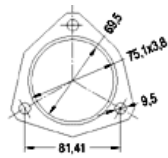

4B0253057JX

MARCA	MODELO	FECHA
AUDI	A6 2.4i 2393 cc 100 Kw / 136 cv ALW	8/97>1/99
AUDI	A6 2.4i 2393 cc 100 Kw / 136 cv ARN	2/99>5/00
AUDI	A6 2.4i 2393 cc 120 Kw / 163 cv AJG	4/97>1/99
AUDI	A6 2.4i 2393 cc 120 Kw / 163 cv APZ	11/98>5/00
AUDI	A6 2.4i 2393 cc 121 Kw / 165 cv AGA	4/97>1/99
AUDI	A6 2.4i 2393 cc 121 Kw / 165 cv ALF	6/97>1/99
AUDI	A6 2.4i 2393 cc 121 Kw / 165 cv APS	11/98>4/01
AUDI	A6 2.4i 2393 cc 121 Kw / 165 cv ARJ	1/99>4/01

Ø 49,8 ext.