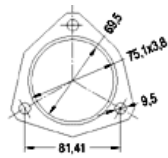

4B0253058LX

MARCA	MODELO	FECHA
AUDI	A6 2.4i 2393 cc 100 Kw / 136 cv ALW	8/97>1/99
AUDI	A6 2.4i 2393 cc 100 Kw / 136 cv ARN	2/99>5/00
AUDI	A6 2.4i 2393 cc 120 Kw / 163 cv AJG	4/97>1/99
AUDI	A6 2.4i 2393 cc 120 Kw / 163 cv APZ	11/98>5/00
AUDI	<b>A6 2.4i 2393 cc 121 Kw / 165 cv AGA</b>	4/97>1/99
AUDI	A6 2.4i 2393 cc 121 Kw / 165 cv ALF	6/97>1/99
AUDI	A6 2.4i 2393 cc 121 Kw / 165 cv APS	11/98>4/01
AUDI	A6 2.4i 2393 cc 121 Kw / 165 cv ARJ	1/99>4/01

Ø 49,8 ext.