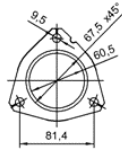

MARCA	MODELO	FECHA
AUDI	A4 2.4i 2393 cc 120 Kw / 163 cv AMM	(1) 6/01>12/05
AUDI	A4 2.4i 2393 cc 125 Kw / 170 cv BDV	(1) 6/01>12/05
AUDI	A4 Quattro 2.4i 2393 cc 120 Kw / 163 cv AMM	(1) 9/01>5/03
AUDI	<b>A4 Quattro 2.4i 2393 cc 125 Kw / 170 cv BDV</b>	(1) 9/01>5/03

Ø 54,8 ext.