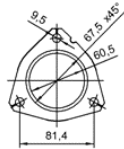

MARCA	MODELO	FECHA
AUDI	A4 2.4i 2393 cc 120 Kw / 163 cv AMM	(1) 6/01>12/05
AUDI	A4 2.4i 2393 cc 125 Kw / 170 cv BDV	(1) 6/01>12/05
AUDI	A4 Quattro 2.4i 2393 cc 120 Kw / 163 cv AMM	(1) 9/01>5/03
AUDI	A4 Quattro 2.4i 2393 cc 125 Kw / 170 cv BDV	(1) 9/01>5/03

Ø 54,8 ext.