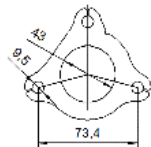

55199631, 55211733, 55212561, 55215012

MARCA	MODELO	FECHA
ALFA ROMEO	MI-TO 1.3TD JTD 1248 cc 66 Kw / 90 cv 199A3000	9/08>12/11
ALFA ROMEO	MI-TO 1.3TD MJTD DPF 1248 cc 66 Kw / 90 cv 199A3000	9/08>12/11
FIAT	DOBLÓ 1.3TD MJTD DPF 1248 cc 62 Kw / 84 cv 233A9000	1/06>12/10
FIAT	DOBLÓ 1.3TD MJTD 1248 cc 66 Kw / 90 cv 199A3000	1/10>11/14
FIAT	GRANDE PUNTO 1.3TD MJTD 1248 cc 66 Kw / 90 cv 199A3000	10/05>12/09
FIAT	GRANDE PUNTO 1.3TD MJTD DPF 1248 cc 66 Kw / 90 cv 199A3000	10/05>12/10
FIAT	IDEA 1.3TD JTD 16V 1248 cc 66 Kw / 90 cv 199A3000	10/03>12/10
FIAT	IDEA 1.3TD JTD DPF 1248 cc 66 Kw / 90 cv 199A3000	10/05>12/10
FIAT	LINEA 1.3TD MJTD 1248 cc 66 Kw / 90 cv 199A3000	6/07>4/10
FIAT	PUNTO 1.3TD MJTD 1248 cc 62 Kw / 84 cv 199B4000	10/09>12/10
FIAT	PUNTO 1.3TD MJTD 1248 cc 66 Kw / 90 cv 199A3000	10/09>12/10
LANCIA	MUSA 1.3TD JTD 16V 1248 cc 66 Kw / 90 cv 199A3000	1/06>12/10
LANCIA	MUSA 1.3TD JTD DPF 1248 cc 66 Kw / 90 cv 199A3000	9/06>9/12
LANCIA	YPSILON 1.3TD JTD 16V 1248 cc 66 Kw / 90 cv 199A3000	1/06>12/07
LANCIA	YPSILON 1.3TD MJTD 1248 cc 66 Kw / 90 cv 199A3000	12/07>6/12
LANCIA	YPSILON 1.3TD MJTD DPF 1248 cc 66 Kw / 90 cv 199A3000	9/06>6/12

Ø 47,6 ext.