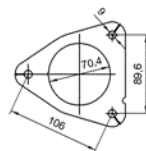

7L6254700AX

MAKE	MODEL	DATE
VOLKSWAGEN	TOUAREG 2.5TDI 4WD DPF 2460 cc 120 Kw / 163 cv BPD	1/06>5/10
VOLKSWAGEN	TOUAREG 2.5TDI 4WD DPF 2460 cc 128 Kw / 174 cv BPE	1/06>5/10

Ø 55 ext

Ø 77x140°