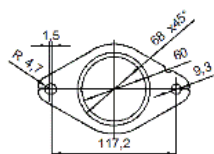

200101773R

MAKE	MODEL	DATE
RENAULT	MEGANE 1.5TD DCI DPF Eco2 1461 cc 81 Kw / 110 cv K9K 836	10/08>12/10
RENAULT	SCENIC 1.5TD DCI DPF Eco2 1461 cc 81 Kw / 110 cv K9K 836	4/09>12/10

Ø 49,8 ext.