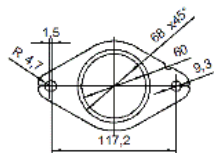

OE references:

200101773R

MAKE	MODEL	DATE
RENAULT	MEGANE 1.5TD DCI DPF Eco2 1461 cc 81 Kw / 110 cv K9K 836	10/08>12/10
RENAULT	SCENIC 1.5TD DCI DPF Eco2 1461 cc 81 Kw / 110 cv K9K 836	4/09>12/10

Ø 49,8 ext.