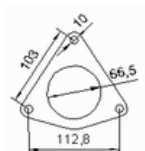

OE references:  
200105085R

MAKE	MODEL	DATE
RENAULT	LATITUDE 2.0TD DCI DPF 1995 cc 110 Kw / 150 cv M9R	11/10>
RENAULT	LATITUDE 2.0TD DCI DPF 1995 cc 127 Kw / 175 cv M9R	11/10>

Ø 59,8 ext