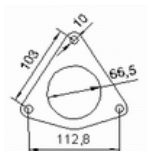

OE references:

200105085R

MAKE	MODEL	DATE
RENAULT	LATITUDE 2.0TD DCI DPF 1995 cc 110 Kw / 150 cv M9R	11/10>
RENAULT	LATITUDE 2.0TD DCI DPF 1995 cc 127 Kw / 175 cv M9R	11/10>

Ø 59,8 ext