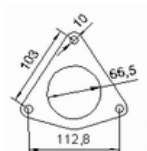

7.90

**Euro  
5**

OE references:  
200105085R

MAKE	MODEL	DATE
RENAULT	LATITUDE 2.0TD DCI DPF 1995 cc 110 Kw / 150 cv M9R	11/10>
RENAULT	LATITUDE 2.0TD DCI DPF 1995 cc 127 Kw / 175 cv M9R	11/10>

Ø 59,8 ext