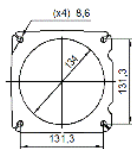

OE references:

1731QG, 174036

MAKE	MODEL	DATE
CITROËN	C4 2.0TD HDI DPF 1997 cc 100 Kw / 136 cv DW10BTED4/F (RHR)	7/07>
PEUGEOT	308 2.0TD HDI DPF 1997 cc 100 Kw / 136 cv DW10BTED4/F (RHR)	9/07>

Ø 70x90°