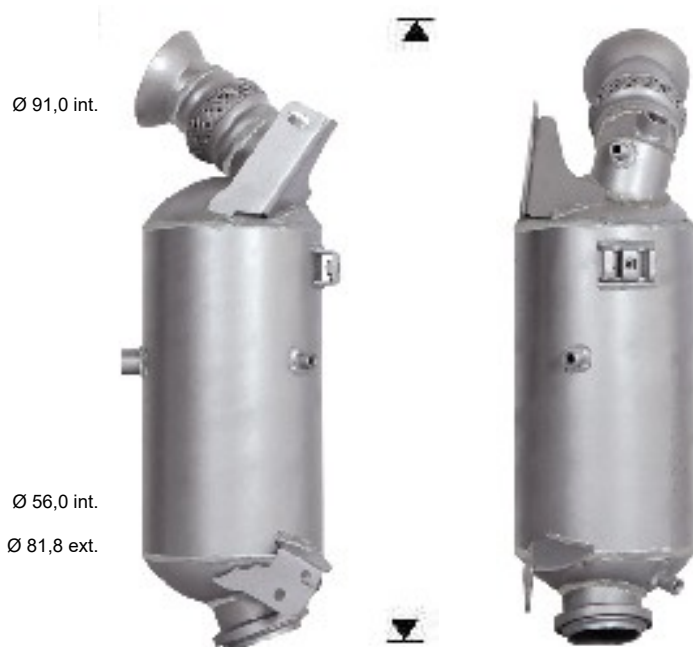

ENGLISH ▾

Manufacturer of **catalytic converters** and **particulate filters**

MERCEDES

FD5296Q

PK1159

OBD

540

9.00

Euro
6

OE references:

2124906314

MAKE	MODEL	DATE
MERCEDES	CLS220D 2.1TD CDI DPF 2143 cc 120 Kw / 163 cv 651924 (218)	5/14>12/17
MERCEDES	CLS220D 2.1TD CDI DPF 2143 cc 125 Kw / 170 cv 651924 (218)	5/14>12/17
MERCEDES	CLS250D 2.1TD CDI DPF 2143 cc 150 Kw / 204 cv 651924 (218)	5/14>12/17
MERCEDES	E200TD 2.1TD CDI DPF 2143 cc 100 Kw / 136 cv 651925 (212)	9/14>12/16
MERCEDES	E220TD 2.1TD CDI DPF 2143 cc 120 Kw / 163 cv 651911, 651924 (207, 212)	8/14>12/16
MERCEDES	E220TD 2.1TD CDI DPF 2143 cc 125 Kw / 170 cv 651911, 651924 (207, 212)	8/14>12/16
MERCEDES	E220TD 2.1TD CDI DPF 2143 cc 130 Kw / 177 cv 651911, 651924 (207, 212)	8/14>12/16
MERCEDES	E250TD 2.1TD CDI DPF 2143 cc 150 Kw / 204 cv 651911, 651924 (207, 212)	9/13>12/16
MERCEDES	E300TD Hybrid 2.1TD CDI DPF 2143 cc 150 Kw / 204 cv 651924 (212)	9/13>12/16

Ø 91,0 int.

Ø 56,0 int.

Ø 81,8 ext.