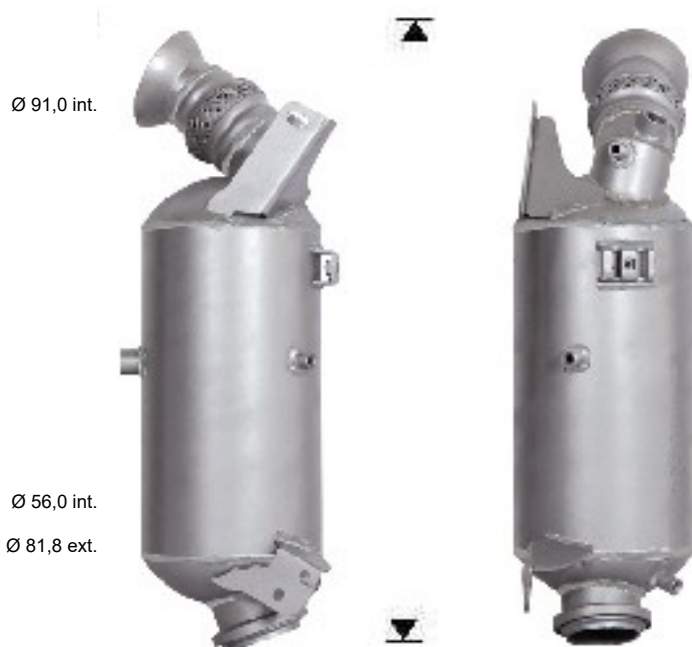

ENGLISH ▾

Manufacturer of **catalytic converters** and **particulate filters**

MERCEDES

FD5296

PK1159

OBDmm.
↔

540

8.10

Euro
6

OE references:

2124906314

MAKE	MODEL	DATE
MERCEDES	CLS220D 2.1TD CDI DPF 2143 cc 120 Kw / 163 cv 651924 (218)	5/14>12/17
MERCEDES	CLS220D 2.1TD CDI DPF 2143 cc 125 Kw / 170 cv 651924 (218)	5/14>12/17
MERCEDES	CLS250D 2.1TD CDI DPF 2143 cc 150 Kw / 204 cv 651924 (218)	5/14>12/17
MERCEDES	E200TD 2.1TD CDI DPF 2143 cc 100 Kw / 136 cv 651925 (212)	9/14>12/16
MERCEDES	E220TD 2.1TD CDI DPF 2143 cc 120 Kw / 163 cv 651911, 651924 (207, 212)	8/14>12/16
MERCEDES	E220TD 2.1TD CDI DPF 2143 cc 125 Kw / 170 cv 651911, 651924 (207, 212)	8/14>12/16
MERCEDES	E220TD 2.1TD CDI DPF 2143 cc 130 Kw / 177 cv 651911, 651924 (207, 212)	8/14>12/16
MERCEDES	E250TD 2.1TD CDI DPF 2143 cc 150 Kw / 204 cv 651911, 651924 (207, 212)	9/13>12/16
MERCEDES	E300TD Hybrid 2.1TD CDI DPF 2143 cc 150 Kw / 204 cv 651924 (212)	9/13>12/16

Ø 91,0 int.

Ø 56,0 int.

Ø 81,8 ext.