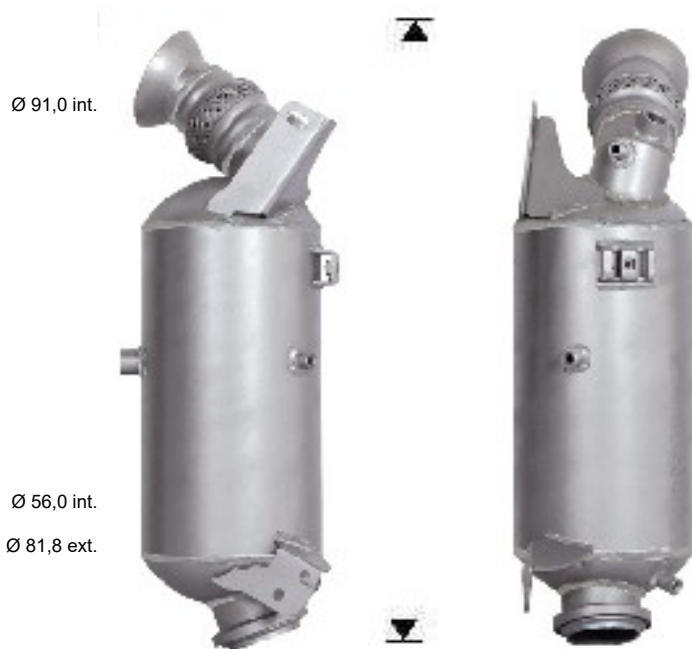

ENGLISH ▾

Manufacturer of **catalytic converters** and **particulate filters**

MERCEDES

FD5296Q

PK1159

OBD

mm.
↔

540

9.00

**Euro
6**

OE references:

2124906314

MAKE	MODEL	DATE
MERCEDES	CLS220D 2.1TD CDI DPF 2143 cc 120 Kw / 163 cv 651924 (218)	5/14>12/17
MERCEDES	CLS220D 2.1TD CDI DPF 2143 cc 125 Kw / 170 cv 651924 (218)	5/14>12/17
MERCEDES	CLS250D 2.1TD CDI DPF 2143 cc 150 Kw / 204 cv 651924 (218)	5/14>12/17
MERCEDES	E200TD 2.1TD CDI DPF 2143 cc 100 Kw / 136 cv 651925 (212)	9/14>12/16
MERCEDES	E220TD 2.1TD CDI DPF 2143 cc 120 Kw / 163 cv 651911, 651924 (207, 212)	8/14>12/16
MERCEDES	E220TD 2.1TD CDI DPF 2143 cc 125 Kw / 170 cv 651911, 651924 (207, 212)	8/14>12/16
MERCEDES	E220TD 2.1TD CDI DPF 2143 cc 130 Kw / 177 cv 651911, 651924 (207, 212)	8/14>12/16
MERCEDES	E250TD 2.1TD CDI DPF 2143 cc 150 Kw / 204 cv 651911, 651924 (207, 212)	9/13>12/16
MERCEDES	E300TD Hybrid 2.1TD CDI DPF 2143 cc 150 Kw / 204 cv 651924 (212)	9/13>12/16

Ø 91,0 int.

Ø 56,0 int.

Ø 81,8 ext.