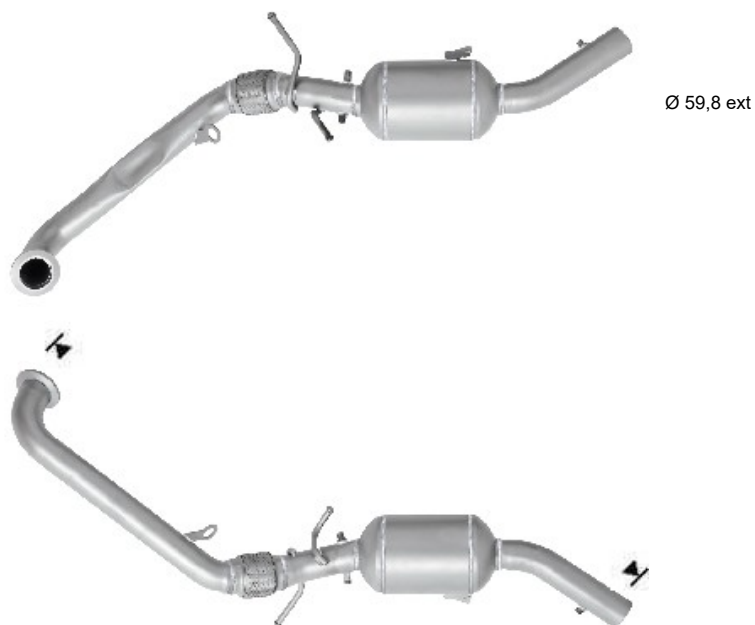

ENGLISH ▾

Manufacturer of **catalytic converters** and **particulate filters**

MERCEDES

FD1066Q

PK814

1260

8.10

OE references:

1684432780, 1694900092, 1694900592, 1694900692

MAKE	MODEL	DATE
MERCEDES	A160 2.0TD CDi DPF 1991 cc 60 Kw / 82 cv 640942 (169)	7/04>12/09
MERCEDES	A180 2.0TD CDi DPF 1991 cc 80 Kw / 109 cv 640940 (169)	7/04>12/09
MERCEDES	A200 2.0TD CDi DPF 1991 cc 103 Kw / 140 cv 640941 (169)	7/04>12/09
MERCEDES	B180 2.0TD CDi DPF 1991 cc 80 Kw / 109 cv 640940 (245)	5/05>12/09
MERCEDES	B200 2.0TD CDi DPF 1991 cc 103 Kw / 140 cv 640941 (245)	5/05>12/09

Ø 91,8 ext