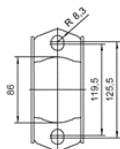

OE references:

RFY62055X, RFY62055XA

MAKE	MODEL	DATE
MAZDA	6 2.0TD DITD DPF 1998 cc 89 Kw / 121 cv MZR-CD (RF)	4/05>8/07
MAZDA	6 2.0TD DITD DPF 1998 cc 105 Kw / 143 cv MZR-CD (RF)	4/05>8/07

Ø 50,8 ext