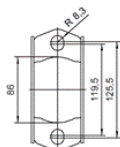

OE references:

RFY62055X, RFY62055XA

MAKE	MODEL	DATE
MAZDA	6 2.0TD DITD DPF 1998 cc 89 Kw / 121 cv MZR-CD (RF)	4/05>8/07
MAZDA	6 2.0TD DITD DPF 1998 cc 105 Kw / 143 cv MZR-CD (RF)	4/05>8/07

Ø 50,8 ext