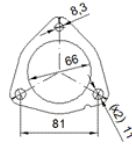

OE references:

1637846280, 1647578280, 9824061080, 9829963580

MAKE	MODEL	DATE
CITROËN	C4 PICASSO 1.6i 16V GPF 1598 cc 133 Kw 181 cv EP6FADTXD (5GF)	4/18>
CITROËN	C4 SPACETOURER 1.6i 16V GPF 1598 cc 133 Kw 181 cv EP6FADTXD (5GF)	4/18>
CITROËN	C5 AIRCROSS 1.6i 16V GPF 1598 cc 133 Kw 181 cv EP6FADTXD (5GF)	11/18>
CITROËN	C5 X 1.6i 16V GPF 1598 cc 133 Kw 181 cv EP6FADTXD (5GF)	9/21>
DS	DS4 1.6i 16V GPF 1598 cc 133 Kw 181 cv EP6FADTXD (5GF)	10/21>10/22
DS	DS4 1.6i 16V GPF 1598 cc 162 Kw / 220 cv EP6FADTX (5GG)	10/21>8/22
DS	DS7 CROSSBACK 1.6i 16V GPF 1598 cc 133 Kw 181 cv EP6FADTXD (5GF)	9/17>
DS	DS7 CROSSBACK 1.6i 16V GPF 1598 cc 162 Kw / 220 cv EP6FADTX (5GG)	4/18>
DS	DS9 1.6i 16V GPF 1598 cc 162 Kw / 220 cv EP6FADTX (5GG)	9/20>3/22
OPEL	GRANDLAND X 1.6i 16V GPF 1598 cc 133 Kw 181 cv F16XHR (EP6FADTXD)	6/19>
PEUGEOT	308 1.6i 16V GPF 1598 cc 133 Kw 181 cv EP6FADTXD (5GF)	1/18>
PEUGEOT	308 1.6i 16V GPF 1598 cc 162 Kw / 220 cv EP6FADTX (5GG)	1/18>
PEUGEOT	308 1.6i 16V GPF 1598 cc 193 Kw / 262 cv EP6FADTR (EGX)	7/18>6/21
PEUGEOT	408 1.6i 16V GPF 1598 cc 133 Kw 181 cv EP6FADTXD (5GF)	12/22>
PEUGEOT	408 1.6i 16V GPF 1598 cc 193 Kw / 262 cv EP6FADTXHPE (5GG)	12/22>
PEUGEOT	508 1.6i 16V GPF 1598 cc 133 Kw 181 cv EP6FADTXD (5GF)	9/18>
PEUGEOT	508 1.6i 16V GPF 1598 cc 162 Kw / 220 cv EP6FADTX (5GG)	9/18>
PEUGEOT	3008 1.6i 16V GPF 1598 cc 133 Kw 181 cv EP6FADTXD (5GF)	7/18>
PEUGEOT	5008 1.6i 16V GPF 1598 cc 133 Kw 181 cv EP6FADTXD (5GF)	7/18>

Ø 79x90°