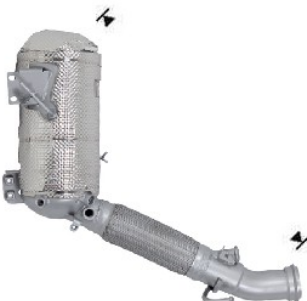

OE references:
18328583495

MAKE	MODEL	DATE
BMW	216D 1.5TD DPF 1496 cc 85 Kw / 116 cv B37C15A (B37B) F45, F46	3/18>
BMW	X1 16Sd 1.5TD DPF 1496 cc 85 Kw / 116 cv B37C15A (B37B) F48	3/18>
BMW	X2 16Sd 1.5TD DPF 1496 cc 85 Kw / 116 cv B37C15A (B37B) F39	3/18>
BMW-MINI	CLUBMAN One D 1.5TD DPF 1496 cc 85 Kw / 116 cv B37C15A (B37B) F54	3/18>
BMW-MINI	COUNTRYMAN One D 1.5TD DPF 1496 cc 85 Kw / 116 cv B37C15A (B37B) F60	3/18>

Ø 59,8 ext.

Ø 84x140°

Ø 65,5 int

Ø 84,6 ext