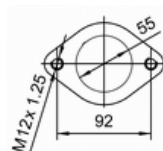

HYUNDAI, KIA

FD5042Q

PK694

700

8.20

OE references:

2899027260, 2899027280

MAKE	MODEL	DATE
HYUNDAI	TUCSON 2.0TD CRDI 1991 cc 82 Kw / 112 cv D4EA	7/04>12/06
HYUNDAI	TUCSON 2.0TD CRDI DPF 1991 cc 88 Kw / 120 cv D4EA	1/07>3/10
HYUNDAI	TUCSON 2.0TD CRDI DPF 1991 cc 100 Kw / 136 cv D4EA	9/06>10/10
HYUNDAI	TUCSON 2.0TD CRDI DPF 1991 cc 103 Kw / 140 cv D4EA	9/06>10/10
HYUNDAI	TUCSON 2.0TD CRDI DPF 1991 cc 110 Kw / 150 cv D4EA	1/08>3/10
KIA	SPORTAGE 2.0TD CRDI DPF 1991 cc 83 Kw / 113 cv D4EA	7/05>9/05