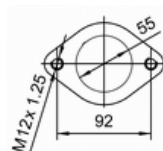

2899027260, 2899027280

MAKE	MODEL	DATE
HYUNDAI	TUCSON 2.0TD CRDI 1991 cc 82 Kw / 112 cv D4EA	7/04>12/06
HYUNDAI	TUCSON 2.0TD CRDI DPF 1991 cc 88 Kw / 120 cv D4EA	1/07>3/10
HYUNDAI	TUCSON 2.0TD CRDI DPF 1991 cc 100 Kw / 136 cv D4EA	9/06>10/10
HYUNDAI	TUCSON 2.0TD CRDI DPF 1991 cc 103 Kw / 140 cv D4EA	9/06>10/10
HYUNDAI	TUCSON 2.0TD CRDI DPF 1991 cc 110 Kw / 150 cv D4EA	1/08>3/10
KIA	SPORTAGE 2.0TD CRDI DPF 1991 cc 83 Kw / 113 cv D4EA	7/05>9/05