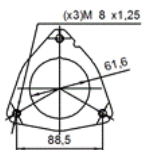

51770423, 51780154, 51797133, 51832669

MAKE	MODEL	DATE
FIAT	MULTIPLA 1.9TD JTD DPF 1910 cc 88 Kw / 120 cv 186A9000	1/06>5/10

Ø 51,8 ext