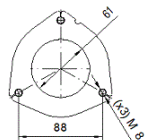

51861468, 55199689

MAKE	MODEL	DATE
ALFA ROMEO	MI-TO 1.3TD MJTD DPF 1248 cc 66 Kw / 90 cv 199A3000	9/08>12/11
FIAT	GRANDE PUNTO 1.3TD MJTD DPF 1248 cc 51 Kw / 69 cv 199B2000	7/08>12/11
FIAT	GRANDE PUNTO 1.3TD MJTD DPF 1248 cc 55 Kw / 75 cv 199A2000	10/05>12/10
FIAT	GRANDE PUNTO 1.3TD MJTD DPF 1248 cc 66 Kw / 90 cv 199A3000	10/05>12/10

Ø 50,8 ext